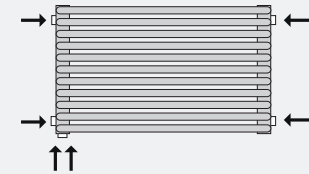

LA ROBINETTERIE

Plusieurs types de robinetterie vous sont proposés en fonction de la configuration de l'installation et du modèle de radiateur sélectionné. Nos robinetteries sont disponibles en chromé, en blanc ou en nickelé. Notre tête thermostatique design est disponible en blanc ou en chromé.

LE SUR-MESURE : BESOIN D'UN APPAREIL ATYPIQUE ?

Acova propose des dimensions allant jusqu'à 6 mètres, des radiateurs coulés, cintrés, en garde-corps... Pour se plier à tous les souhaits ou contraintes d'agencement.